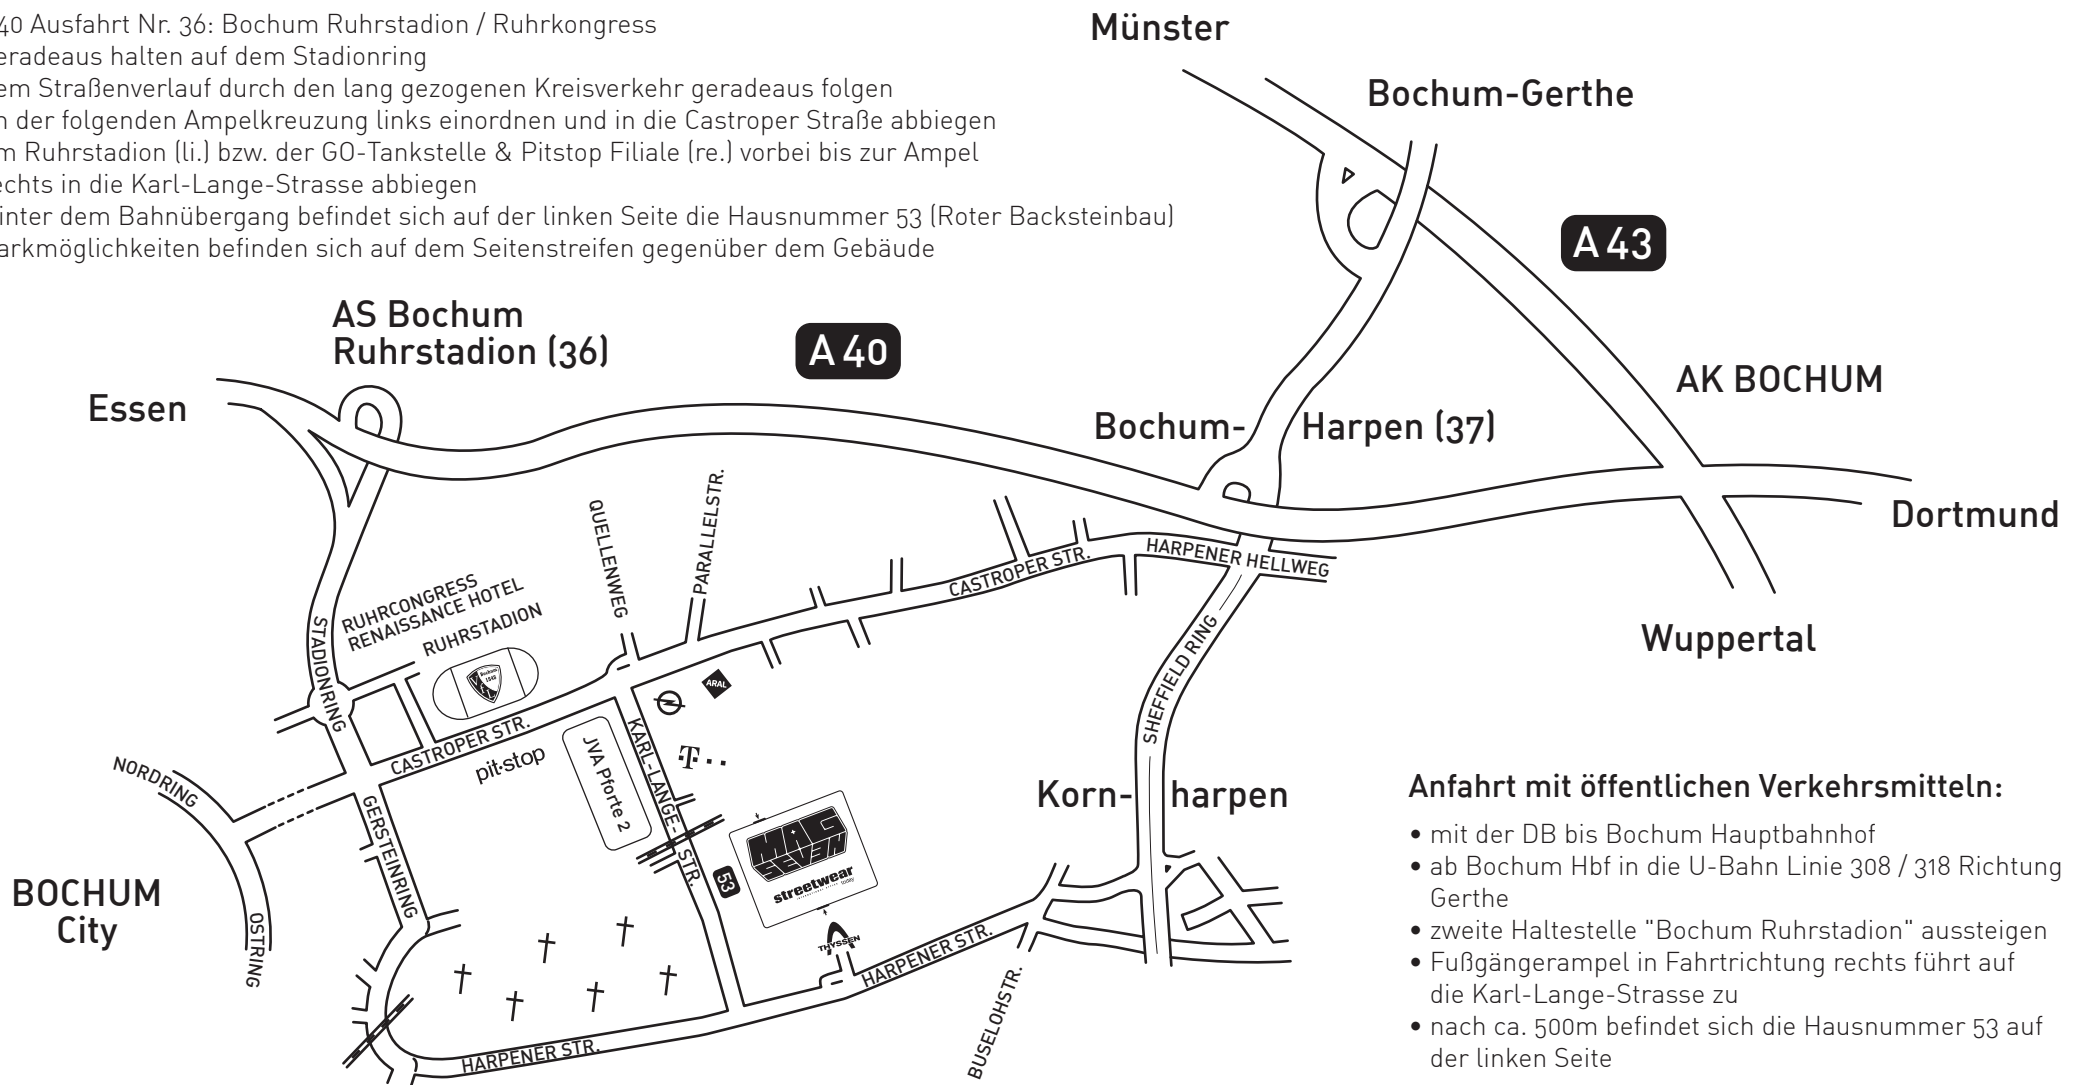

## WEGBESCHREIBUNG

### Anfahrt über A40 aus Richtung Essen oder Dortmund:

- A40 Ausfahrt Nr. 36: Bochum Ruhrstadion / Ruhrkongress
- geradeaus halten auf dem Stadionring
- dem Straßenverlauf durch den lang gezogenen Kreisverkehr geradeaus folgen
- an der folgenden Ampelkreuzung links einordnen und in die Castroper Straße abbiegen
- am Ruhrstadion (li.) bzw. der GO-Tankstelle & Pitstop Filiale (re.) vorbei bis zur Ampel
- rechts in die Karl-Lange-Strasse abbiegen
- Hinter dem Bahnübergang befindet sich auf der linken Seite die Hausnummer 53 (Roter Backsteinbau)
- Parkmöglichkeiten befinden sich auf dem Seitenstreifen gegenüber dem Gebäude

### Anfahrt mit öffentlichen Verkehrsmitteln:

- mit der DB bis Bochum Hauptbahnhof
- ab Bochum Hbf in die U-Bahn Linie 308 / 318 Richtung Gerthe
- zweite Haltestelle "Bochum Ruhrstadion" aussteigen
- Fußgängerampel in Fahrtrichtung rechts führt auf die Karl-Lange-Strasse zu
- nach ca. 500m befindet sich die Hausnummer 53 auf der linken Seite